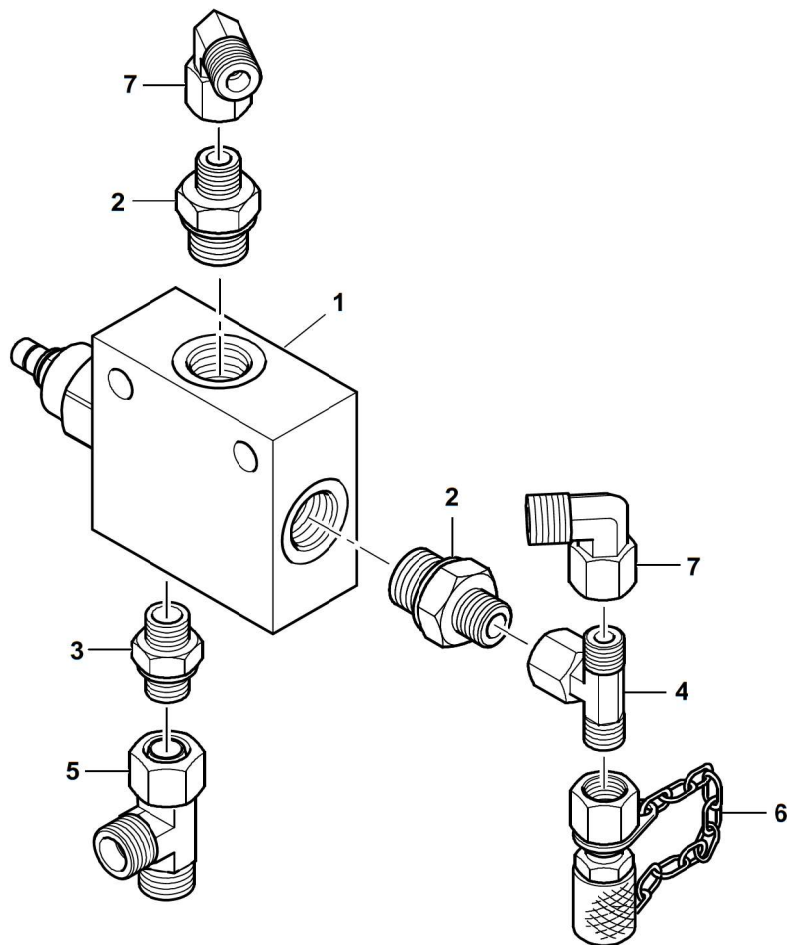

**GROVE**<sup>®</sup>

DRUCKMINDERVENTIL VORMONTAGE

PRESSURE REDUCING VALVE

BILDТАFEL  
PICTORIAL DISPLAY**GMK 3060-2**  
**CAB 2020**

02.18

**4224004-ETL A**

1/1

**GROVE**<sup>®</sup>DRUCKFILTER VORMONTAGE  
PREASSEMBLY PRESSURE FILTERBILDТАFEL  
PICTORIAL DISPLAYGMK 3060-2  
CAB 2020

08.20

3091055-ETL H

1/1